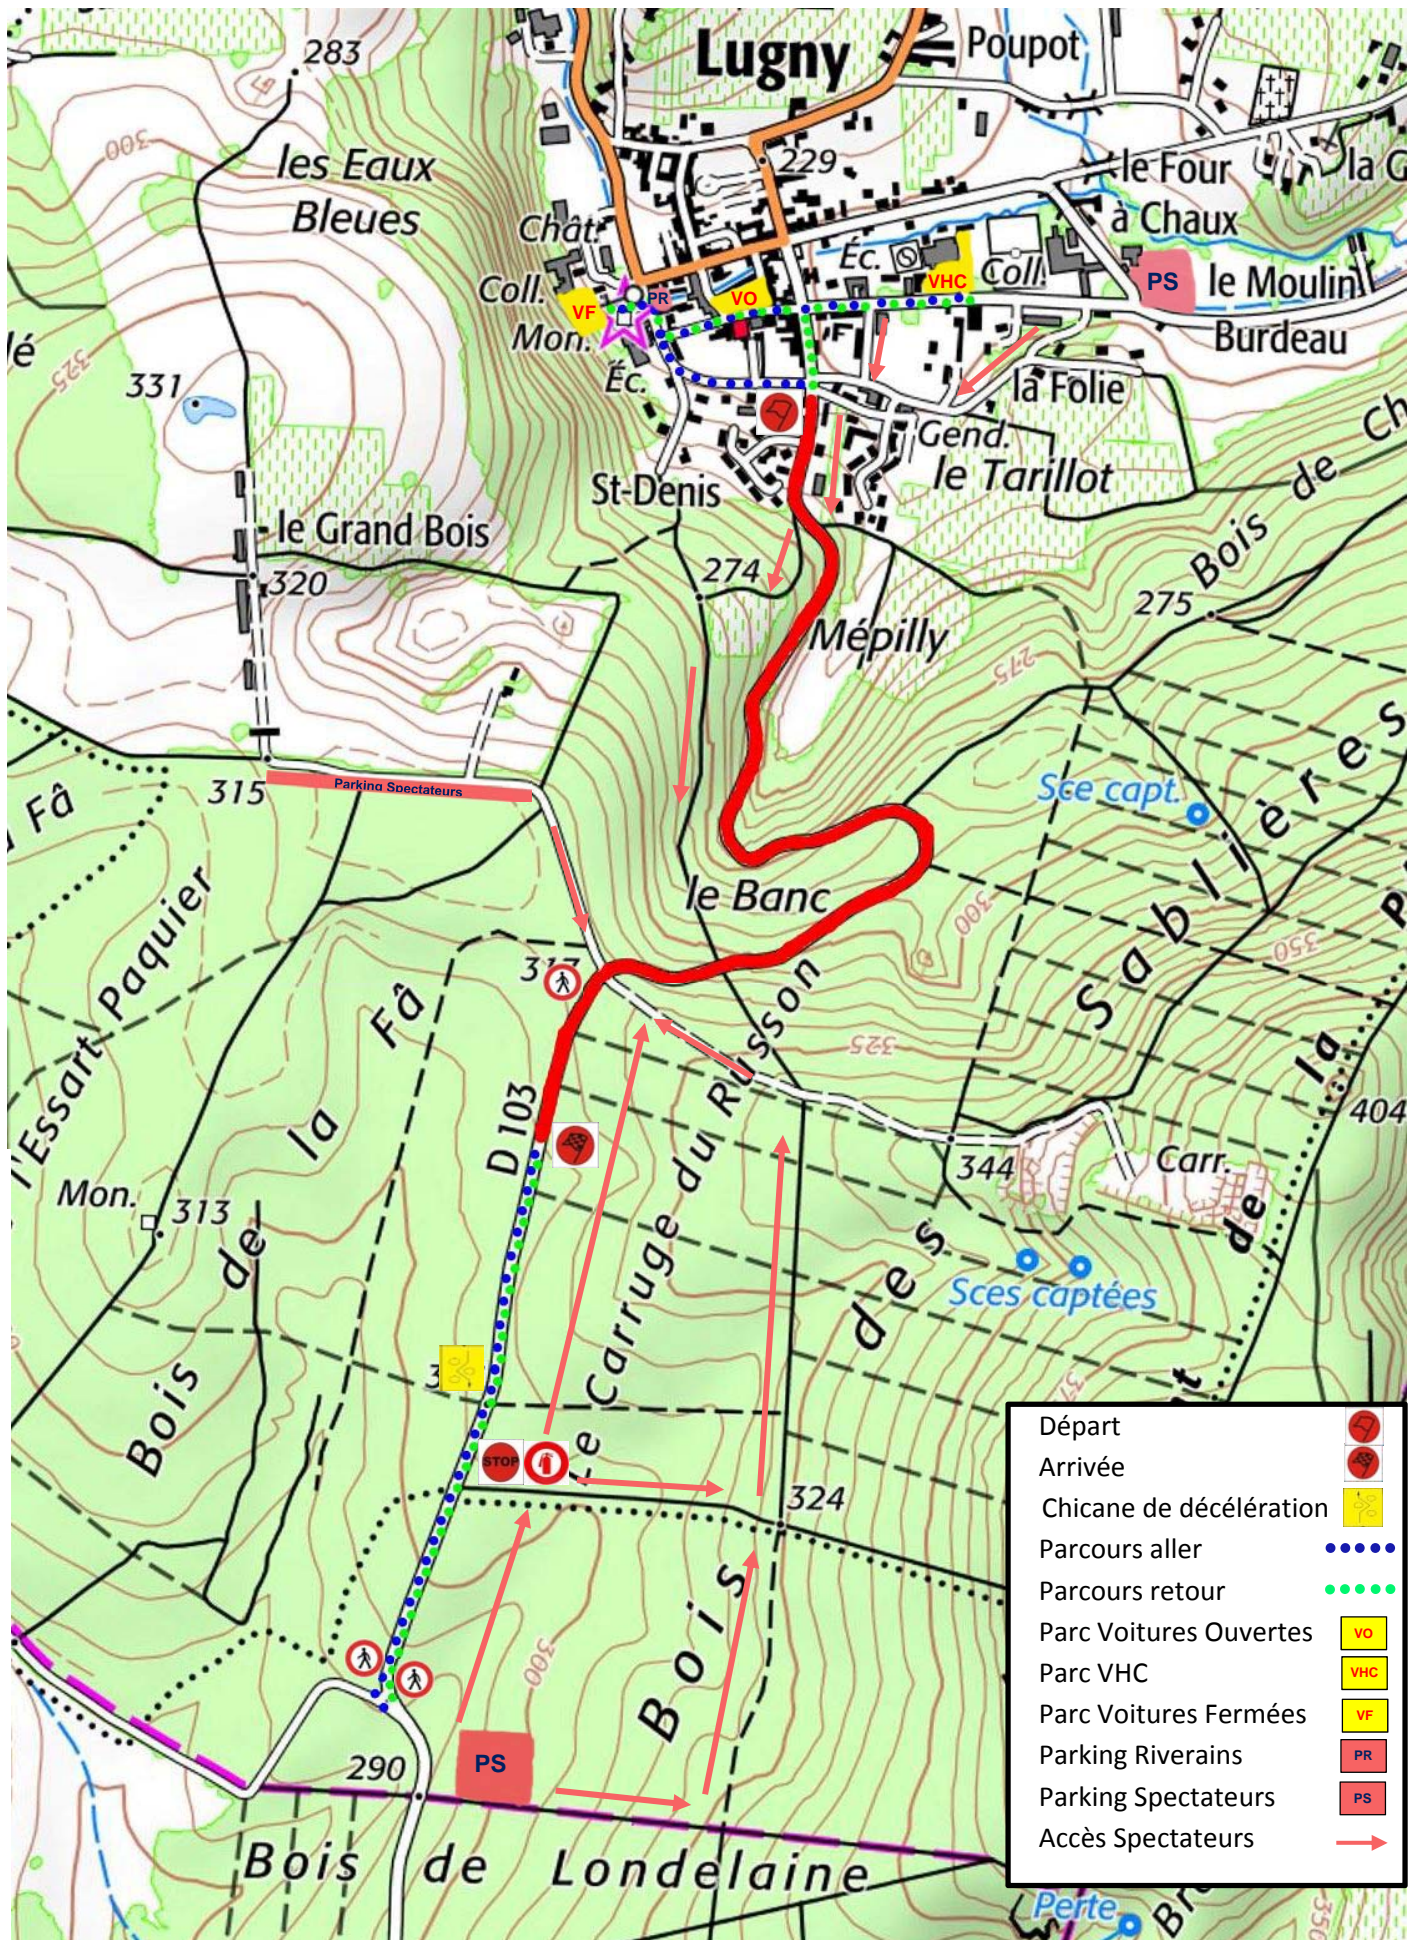

4^{ème} COURSE DE CÔTE RÉGIONALE DE LUGNY

PLAN GÉNÉRAL

4^{ème} COURSE DE CÔTE RÉGIONALE DE LUGNY

PLAN DÉTAILLÉ DE LA COURSE

Départ	
Arrivée	
Dépanneuse	
Médecin-Ambulance	
Poste Commissaire	
Extincteur	
Radio	
Zone "Public"	
Point restauration	
Chicane de décélération	
Parcours aller	
Parcours retour	
Parc Voitures Ouvertes	
Parc VHC	
Parc Voitures Fermées	
Parking Riverains	
Parking Spectateurs	
Accès Spectateurs	